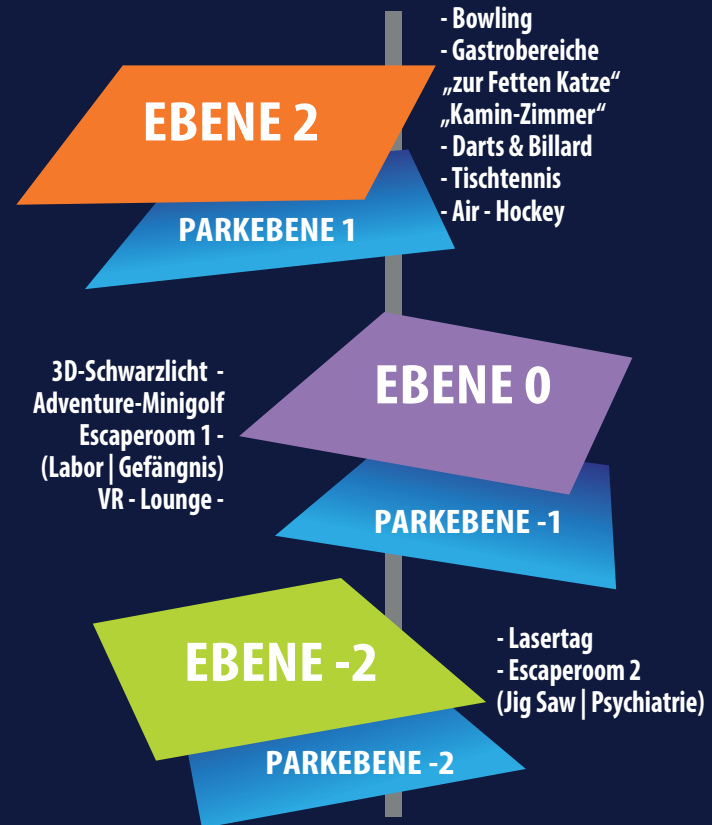

Wir wünschen Ihnen viel Spielspaß und einen angenehmen Aufenthalt.

Ihr Spielcenter-Chemnitz-Team.

SPIELCENTER EBENEN ÜBERSICHT

EBENE -2

Lasertag
Escaperoom 1
(Jig Saw | Psychiatrie)

EBENE 0

3D-Schwarzlicht-
Adventure-Minigolf
Escaperoom 2
(Labor | Gefängnis)
VR-Lounge